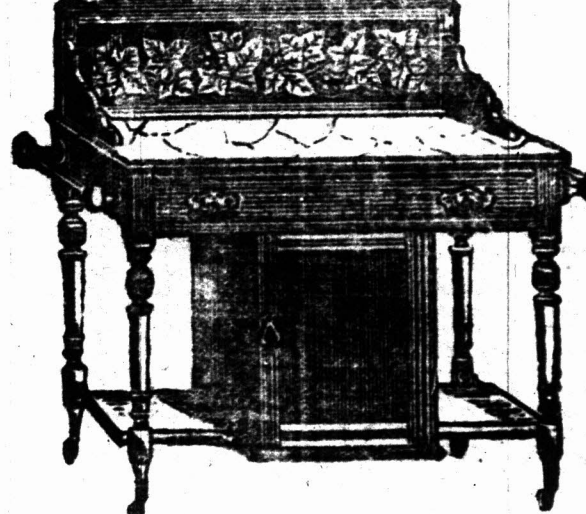

3 VOET MARMEEREN TOP, WASCHTAFEL met Tichel Rug, met Klein Kastje beneden, en een Kapotok aan elke Zijde. **£2 14s.**