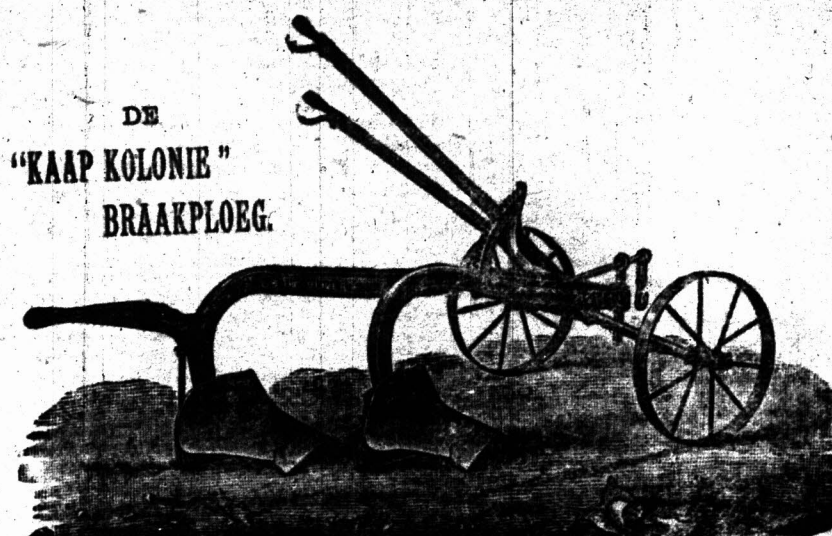

De "Kaap Kolonie" en "New Departure" Gang ploegen met Patente Omkeerbare of Stalen Scharen.